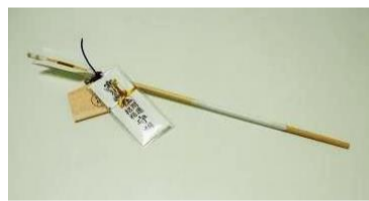

絵馬付破魔矢 1500円

災難除け・厄除け・開運の破魔矢