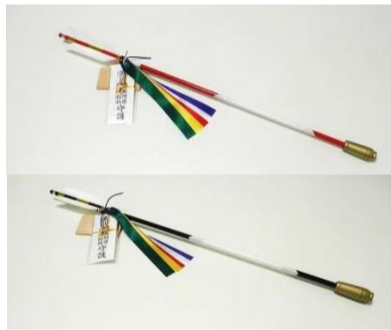

かぶらや 鏝矢 2000円
災難除け・厄除け・開運の矢
赤矢、黒矢の2種類