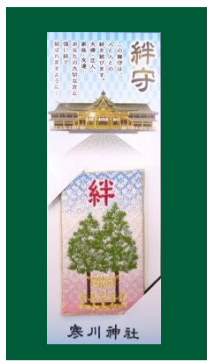

# 令和4年 正月限定授与品・縁起物一覧

**絆守 1000円**  
夫婦・恋人・家族・友達  
大切な方と強い絆で  
結ばれるお守り

**運気上昇守 1000円**  
境内で採れた楠の実で  
奉製された開運のお守り

**福饅 1000円**  
御神前にお供えした  
干支の柄のお菓子  
紅白各4個入  
紅…御社紋  
白…干支文字

**吸盤付交通安全守 1000円**  
吸盤付きの交通安全お守り 色は紫色、白色、金色、青色、桜色の五色

**神宮絵馬 2000円**  
伊勢神宮の絵馬

**干支絵馬 500円**  
今年の干支を描いた絵馬

**ねぶた絵馬 500円**  
神門に掲げたねぶたを描いた絵馬  
題材は「風神雷神～厄難消除～」

**特別御神鈴 10000円**  
一年間のご祈祷の際に  
ご神前で振られた鈴